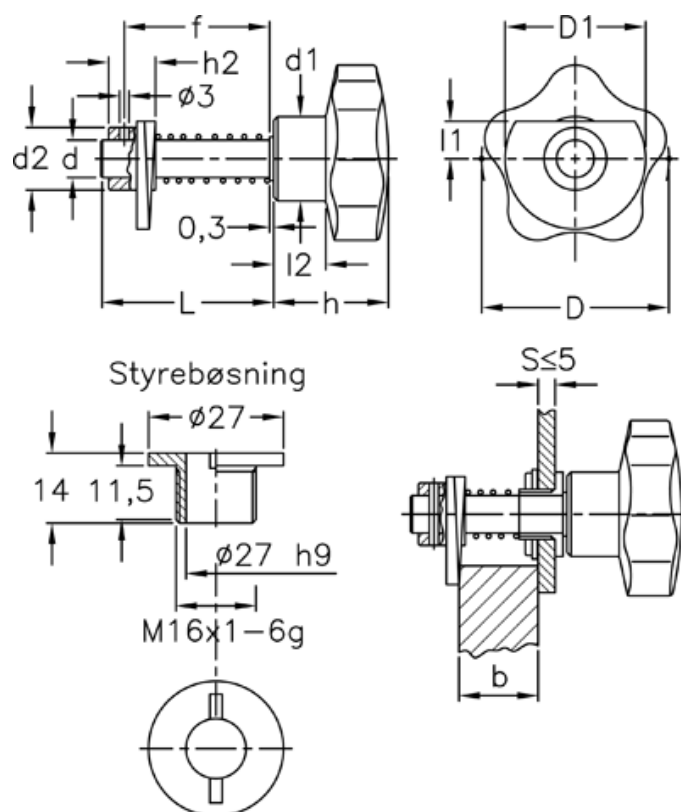

Varenummer: 2310068436
 Beskrivelse: E+G Dørrigel
 VCK.362/60-1+G-S-INOX

Mål

D = 60	Hulstørrelse	= 16 H9
d = 12	L	= 46
D1 = 45	l1	= 12
d1 = 27	l2	= 17
d2 = 20	S+b Dørtykkelse S=5 mm	= 25-28,5
f = S + b + 11 mm		
h = 37		
h2 = 15		